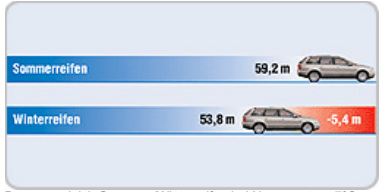

[Route berechnen](#)

**TOP ANGEBOTE**

Unsere neuesten Angebote in Sachen

[Felgen und Komplettträder](#)

**FELGENBERATUNG**

[Finden Sie die ideale Felge mit unserem neuen Felgenreparatursystem...](#)

**Experten-Tipp: Schon ab unter +7°C wird's kritisch...**

Der Unterschied zwischen Sommer und Winter ist für Reifen ganz gewaltig. Bereits ab unter 7°C plus (!) verlieren Sommerreifen ihre optimale Haftung. Wechseln Sie deshalb zu Ihrer eigenen Sicherheit mit der Jahreszeit immer auch die Reifen. Gerne informieren Sie unserer Reifen-Berater ausführlich über die Eigenschaften ... und Unterschiede der aktuellen Sommer- bzw. Winterreifenprofile.